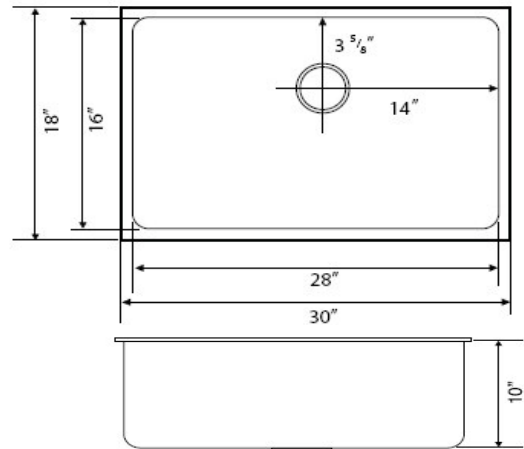

TOPMASTER INC.
2844 ROE LANE
KANSAS CITY, KS 66103

PROMO SINK OPTIONS

PFUE206

PFUS309

PFUO907R

PFUO907