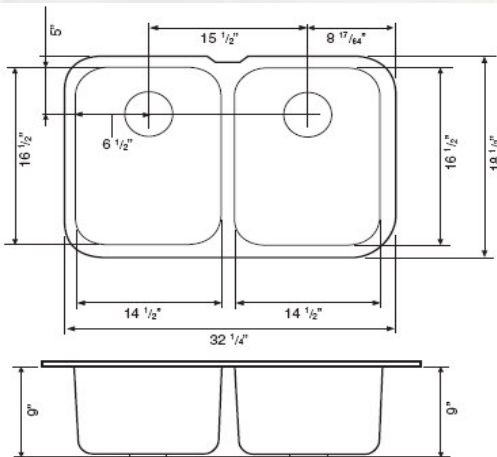

TOPMASTER INC.
2844 ROE LANE
KANSAS CITY, KS 66103

PROMO SINK OPTIONS

PFUE206

PFUS309

PFUO907R

PFUO907