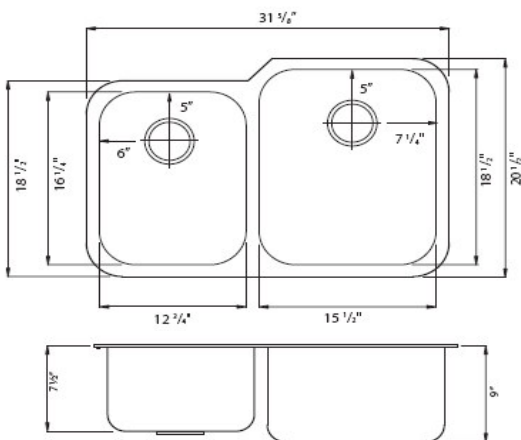

TOPMASTER INC.
2844 ROE LANE
KANSAS CITY, KS 66103

PROMO SINK OPTIONS

PFUE206

PFUS309

PFUO907R

PFUO907