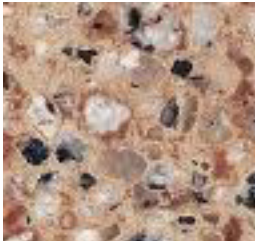

# Viatera - Available Remnant Colors

**Abyss**

**Aspen**

**Cabo**

**Cairo**

**Cairo Honed**

**Curacco**

**Denali**

**Geneva**

**Monet**

**Morobe**

**Morocco**

**Oahu**

**Odessa**

**Oro Noir**

**Palermo**

## Viatera - Available Remnant Colors

**Sherwood**

**Solano**

**Tenerife**

**Trentino**

**Valencia**

**Volcanic**